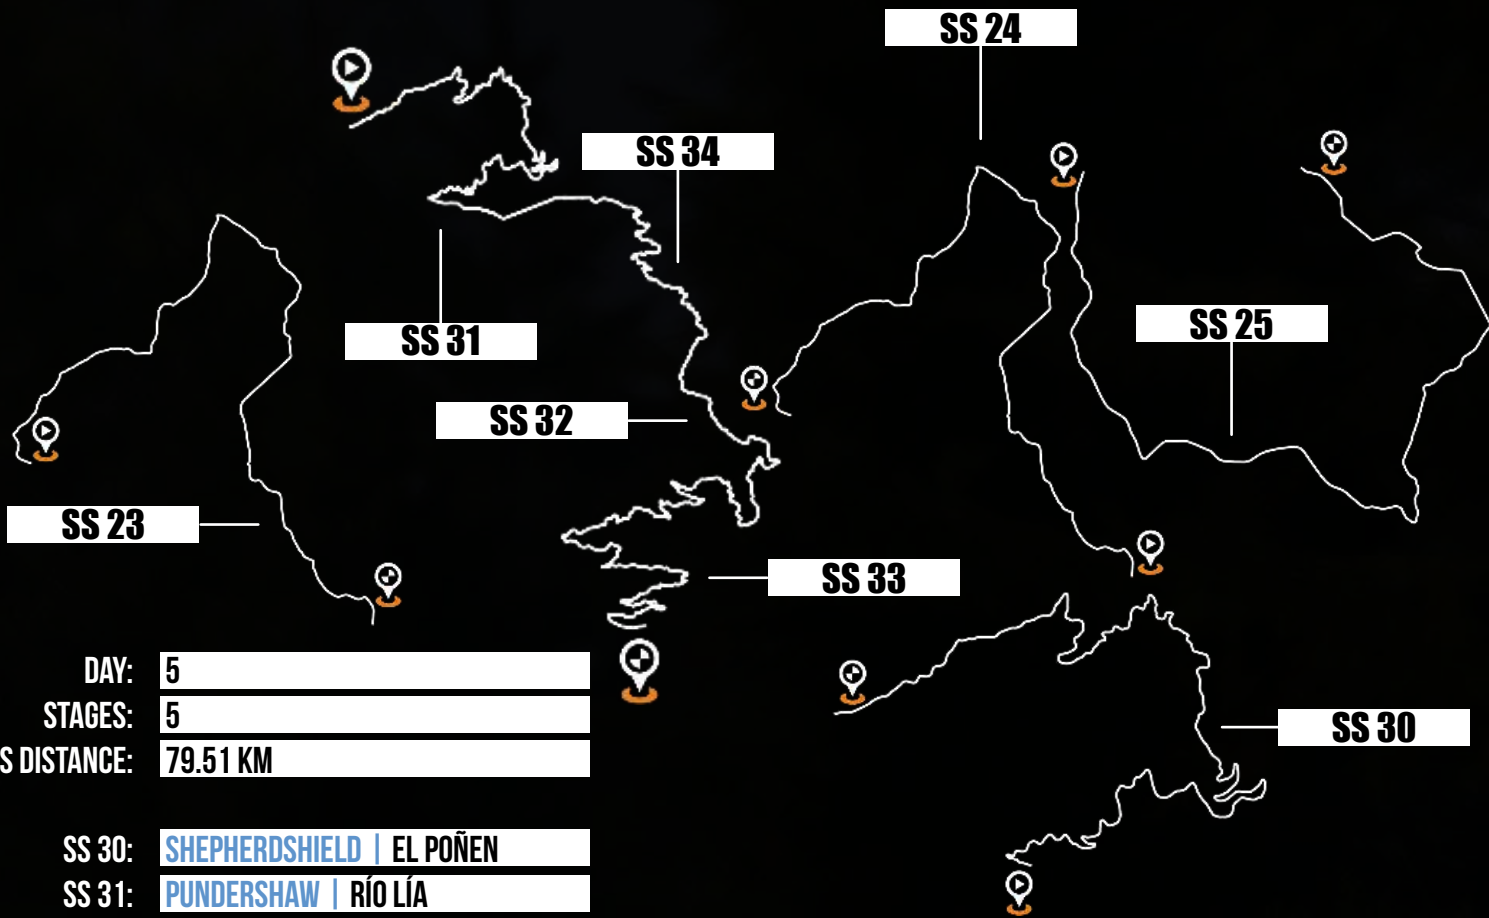

DAY: **1**
STAGES: **7**
SS DISTANCE: **66.80 KM**

SS 1 & 5: **CRYCHAN | JELONEK**
SS 2 & 6: **CEFN | GMINA MRAGOWO**
SS 3 & 7: **WALTERS | DYBOWO**
SS 4: **GLASFYNYDD | KOSEWO**

RAC
ROGER ALBERT CLARK
RALLY
05/12 - 09/12/2024

WRC

DAY: **3**
STAGES: **8**
SS DISTANCE: **108.85 KM**

SS 15 **AE | LAHDENKYLÄ**
SS 16 **DALBEATTIE | SAAKOSKI**
SS 17 & 20 **GLENGAP | HATANPÄÄ**
SS 18 & 21 **GLENCAIRD HILL | PÄIJÄLÄ**
SS 19 & 22 **ARROCH HILL | LEUSTU**

DAY: **5**
STAGES: **5**
SS DISTANCE: **79.51 KM**

- SS 30: **SHEPHERDSFIELD | EL POÑEN**
- SS 31: **PUNDERSHAW | RÍO LÍA**
- SS 32: **ROUGH SIDE | RÍO CLARO**
- SS 33: **HOPEHOUSE | CHIVILINGO**
- SS 34: **THE BIG ONE | BIO BÍO**

DAY: **4**
STAGES: **7**
SS DISTANCE: **73.40 KM**

- SS 23: **KERSHOPE | VECPILS**
- SS 24: **MOUNT COMMON | KAGENE**
- SS 25: **HARWOOD | PODNIEKI**
- SS 26: **WYKEHAM | KALVENE**
- SS 27: **LANGDALE | MAZILMAJA**
- SS 28: **PICKERING | BAZNICA**
- SS 29: **CROPTON | PODNIEKI**